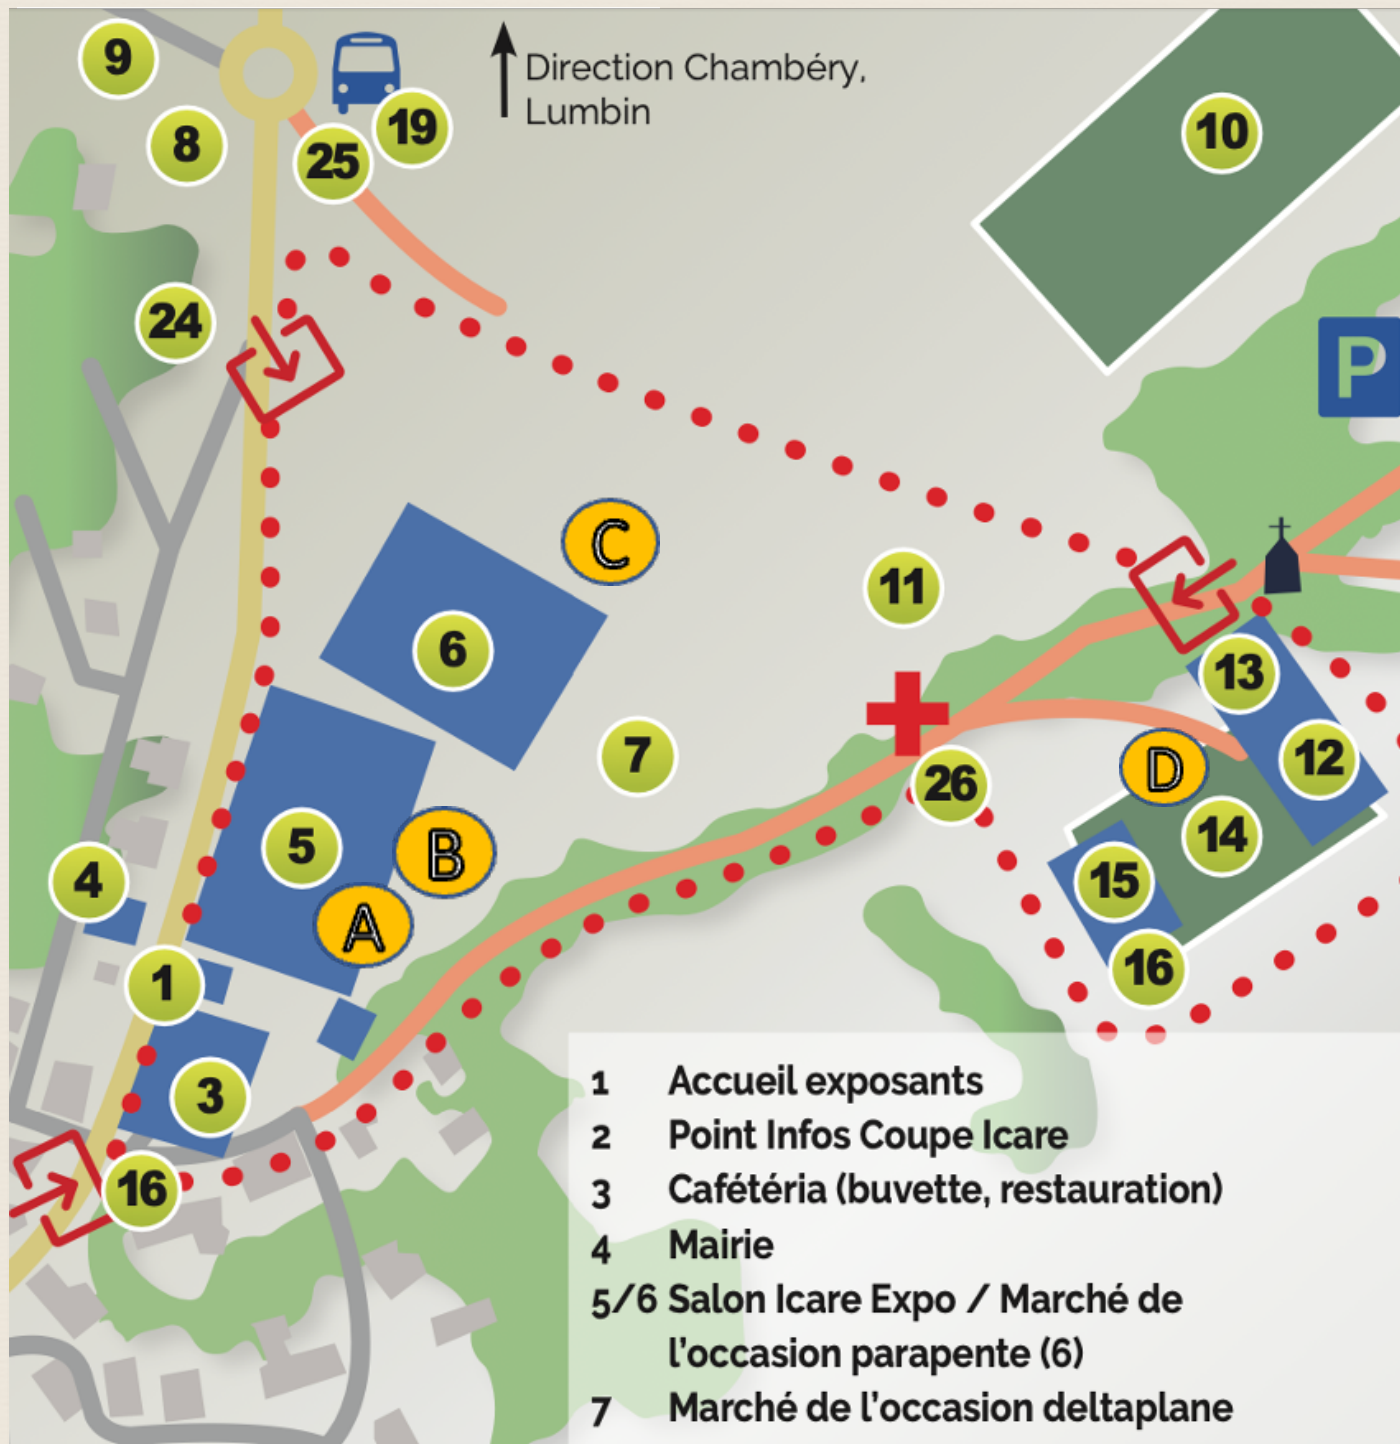

SIMULATEUR PORTIQUE ET SOUS LA CHÈVRE

Tu prends le matériel (harnais, barre de contrôle, trapèze) en main. Les bénévoles t'expliqueront les principes du pilotage du deltaplane.

SIMULATEUR REALITE VIRTUELLE

Tu sais déjà piloter sous un portique, avec le casque VR, tu entreras dans un univers complètement incroyable et inhabituel : tu deviens oiseau.

ATELIER DÉCOUVERTE

Tu veux comparer tout cela aux sensations réelles ? On te donne des ailes ! Comme à la pente école, c'est toi qui travailles. Le but du jeu c'est de courir pour décoller. Ne t'en fais pas, sur du plat, tu ne risques pas de t'envoler !

DELTAPLANE

COUPE ICARE 2024

- 1 Accueil exposants
- 2 Point Infos Coupe Icare
- 3 Cafétéria (buvette, restauration)
- 4 Mairie
- 5/6 Salon Icare Expo / Marché de l'occasion parapente (6)
- 7 Marché de l'occasion deltaplane

- A Stand deltaplane (CND)
Simulateur de réalité virtuelle
10h00- 17h00 (vendredi, samedi, dimanche)
- B Quartier delta & la chèvre
10h00 - 17h00 (vendredi, samedi, dimanche)
- C Atelier découverte - Course pilotée
13h00 - 15h00 (vendredi, samedi, dimanche)
- D Vol démonstratif des deltas
14h30 - 16h00 (samedi, dimanche)